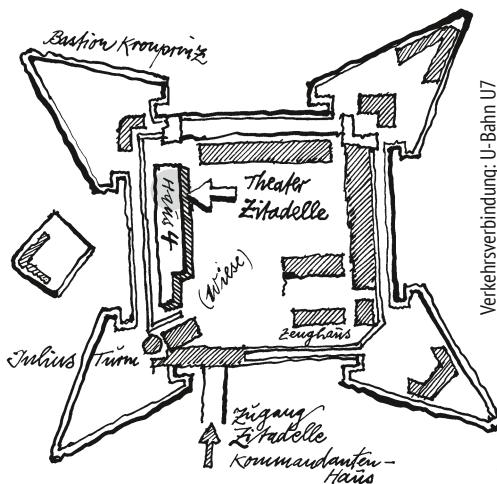

Gefördert durch die:

Senatsverwaltung
für Kultur und Europa

Alle Termine unter Vorbehalt!
Aktuelle Informationen unter <https://theater-zitadelle.de>.